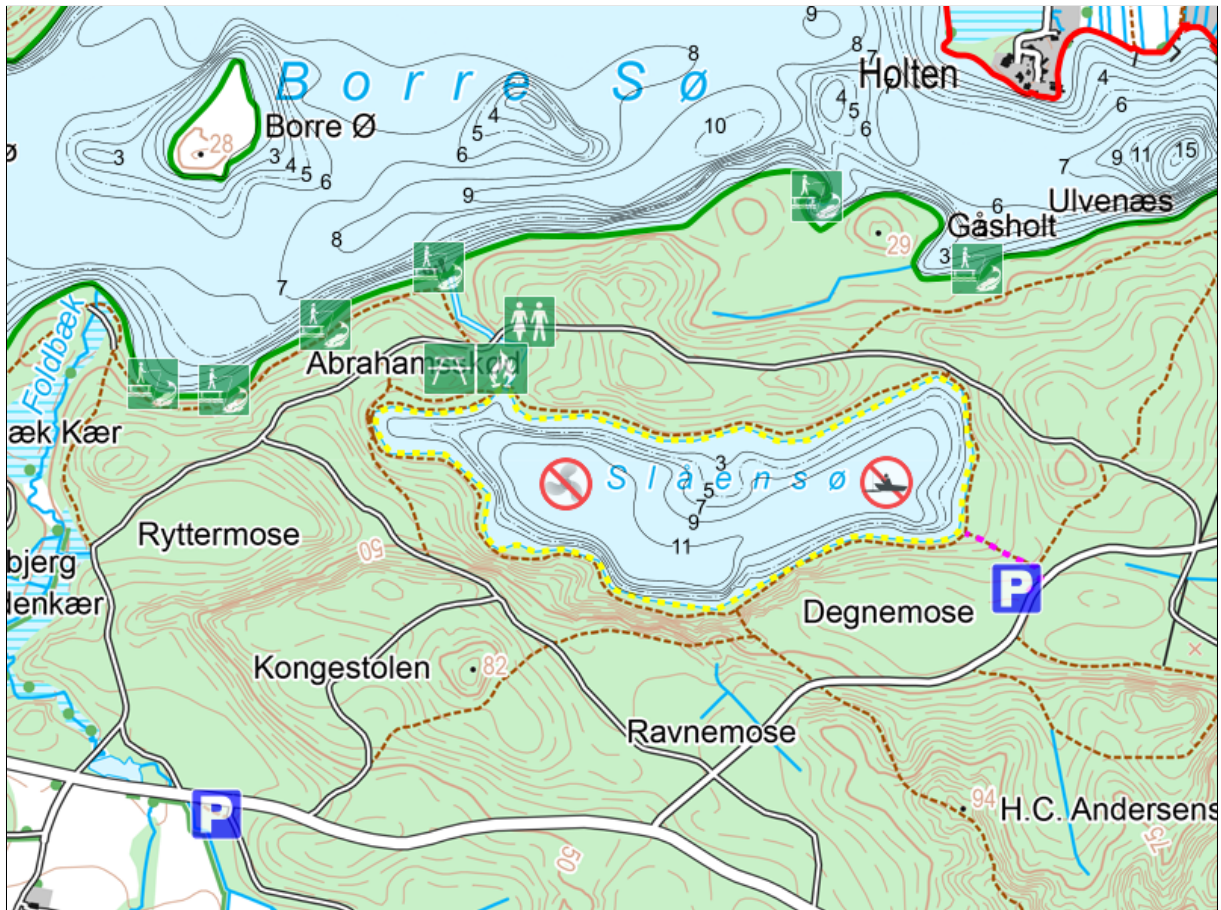

Slåensø

Indeholder data fra Geodatastyrelsen, Kort25, 2017. Fiskevand revideret 1. oktober 2014.