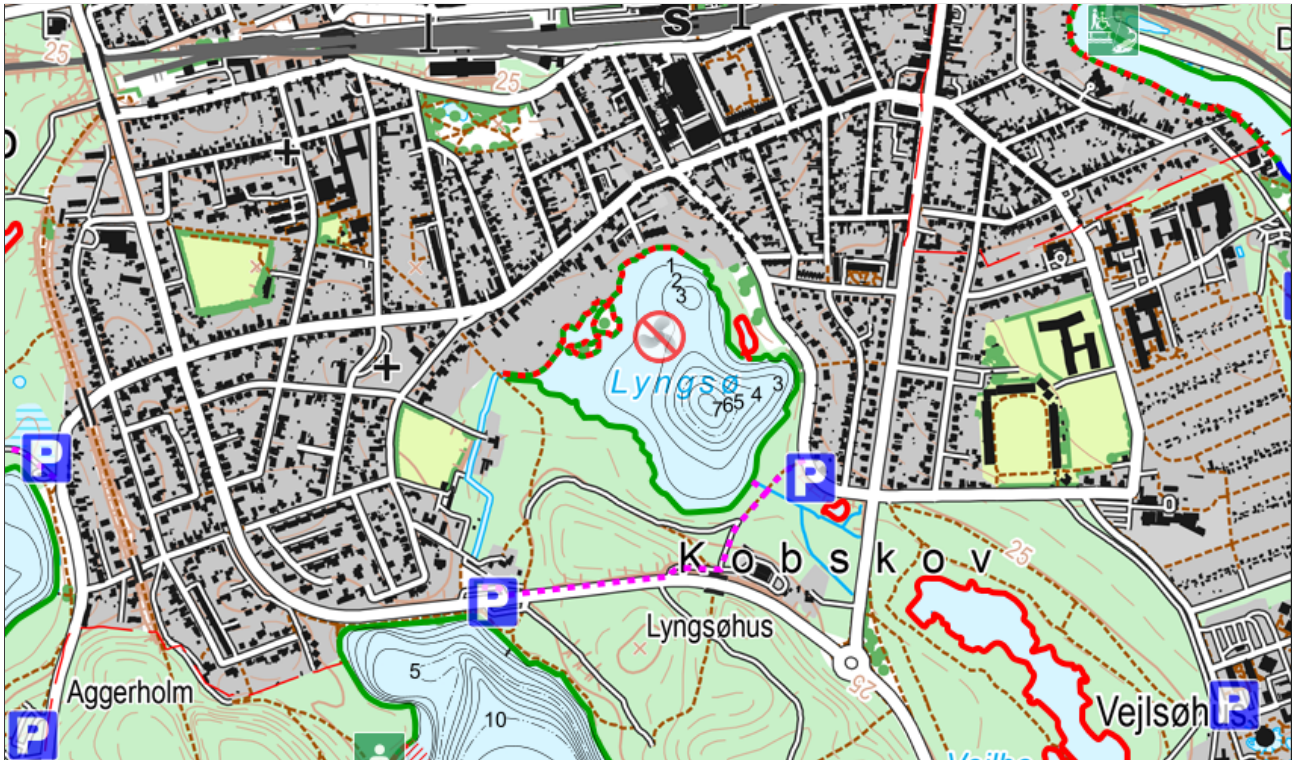

Lyngsø

Indeholder data fra Geodatastyrelsen, Kort25, 2017. Fiskevand revideret 14. oktober 2016.