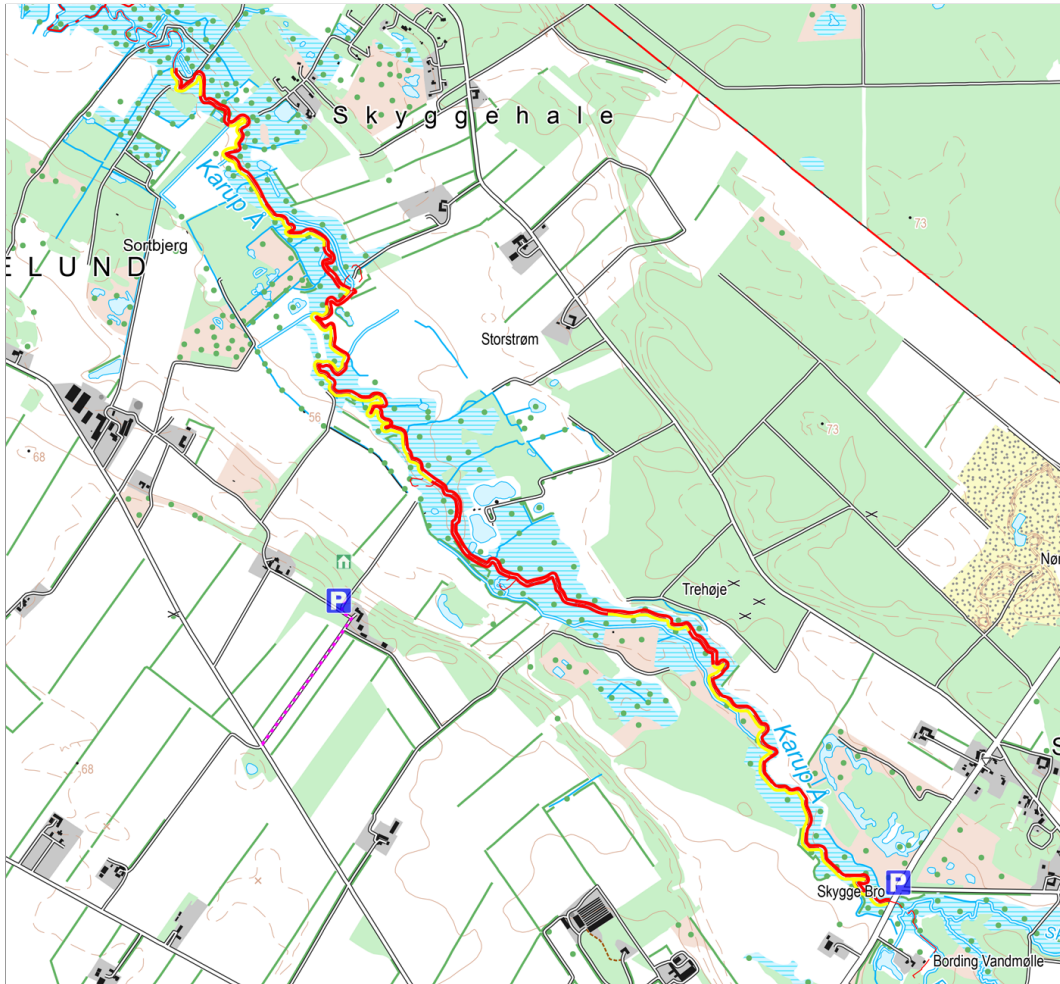

Skygge Å

Indeholder data fra Geodatastyrelsen, Kort25, 2017. Fiskevand revideret 1. oktober 2014.