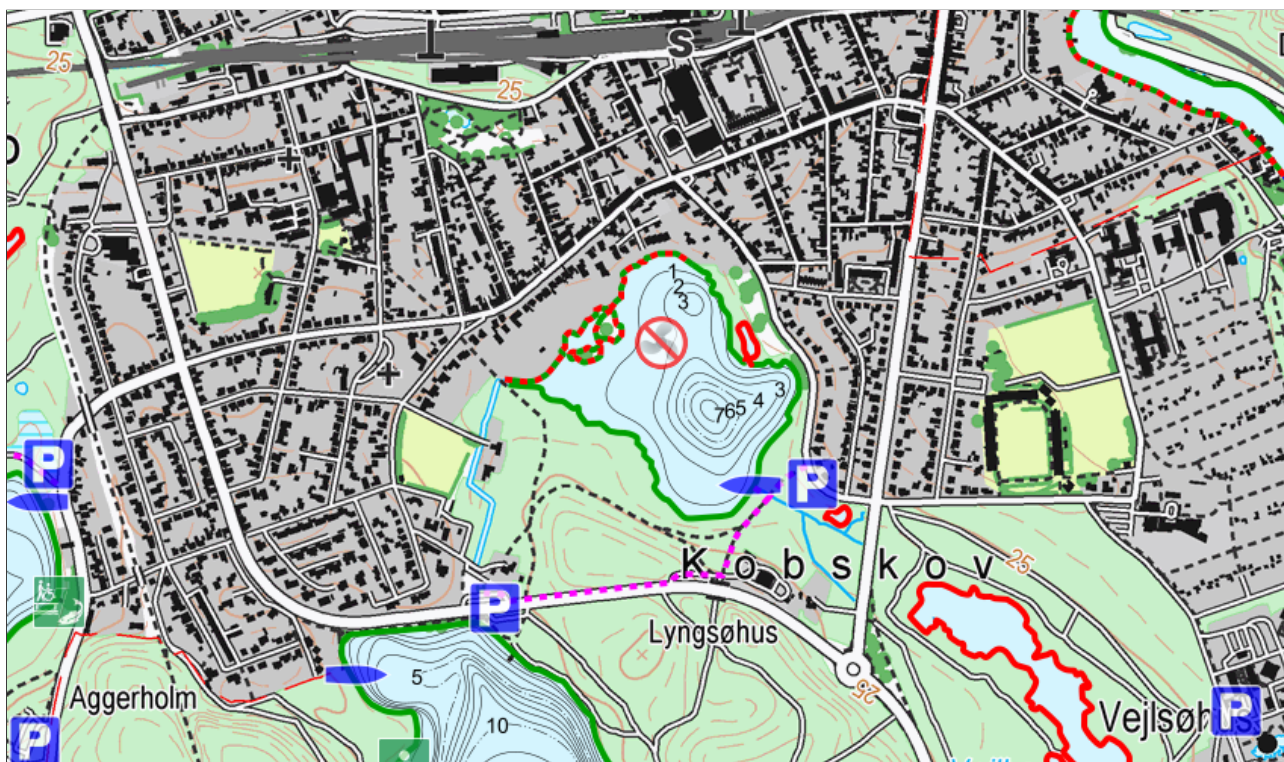

- Båd** Cresent 405 jolle.
- Position** N 56.1572 Ø 9.5461.
- Parkering** Der kan parkeres på de viste parkeringspladser ved Søndre Ringvej og Lyngsøvej.
- Bemærk** Det er *ikke* tilladt at opankre nærmere søbredden end 50 meter ved bebyggelser.

Indeholder data fra Geodatastyrelsen, Kort25, oktober 2014. Fiskevand revideret 14. oktober 2016.